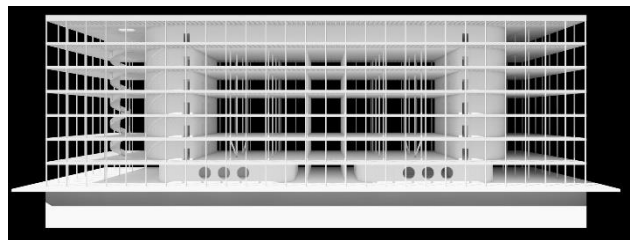

Uni Muesmatt M1 (Visualisierung ©Gunz & Künzle)